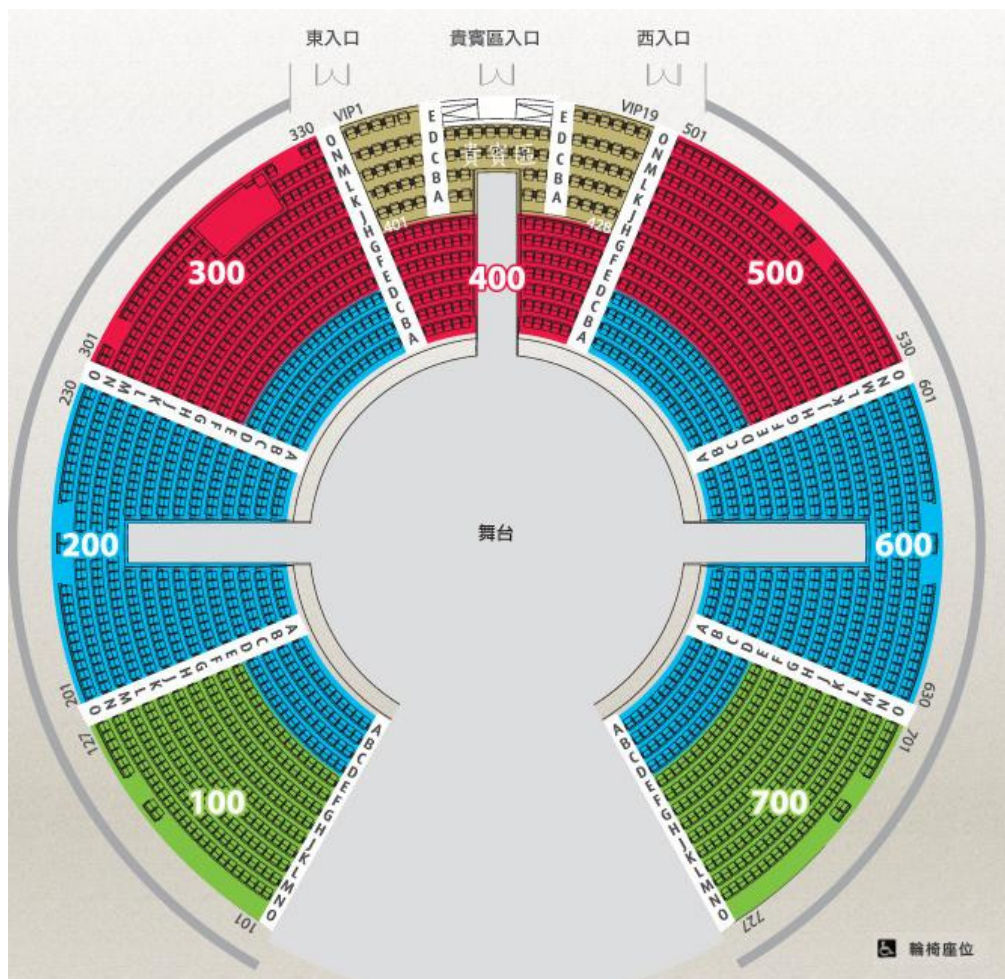

THE HOUSE of
DANCING
WATER

「水舞間」表演門票

	成人 Adult
B 區 B Reserve	HK\$680
A 區 A Reserve	HK\$880

現凡同時購買「水舞間」門票及噴射飛航船票, 可用尊享價購買來回船票 (香港出發)
(價格以包括離境稅及船公司服務費用)

普通位來回船票 Economy round trip tickets	成人 Adult	小童及長者 Child & Senior
去程: 星期一至五及日 回程: 星期一至六	HK\$300	
去程: 星期六及公眾假期 回程: 星期日及公眾假期	HK\$330	

- 特別日子除外 Not applicable on specific departure date
- 長者 (60歲或以上) 與 小童 (12歲以下) 同價 Senior (60 or above) and child (below 12) are on the same rate
- 船位需視乎供應情況而定 Ferry ticket are subject to seat availability